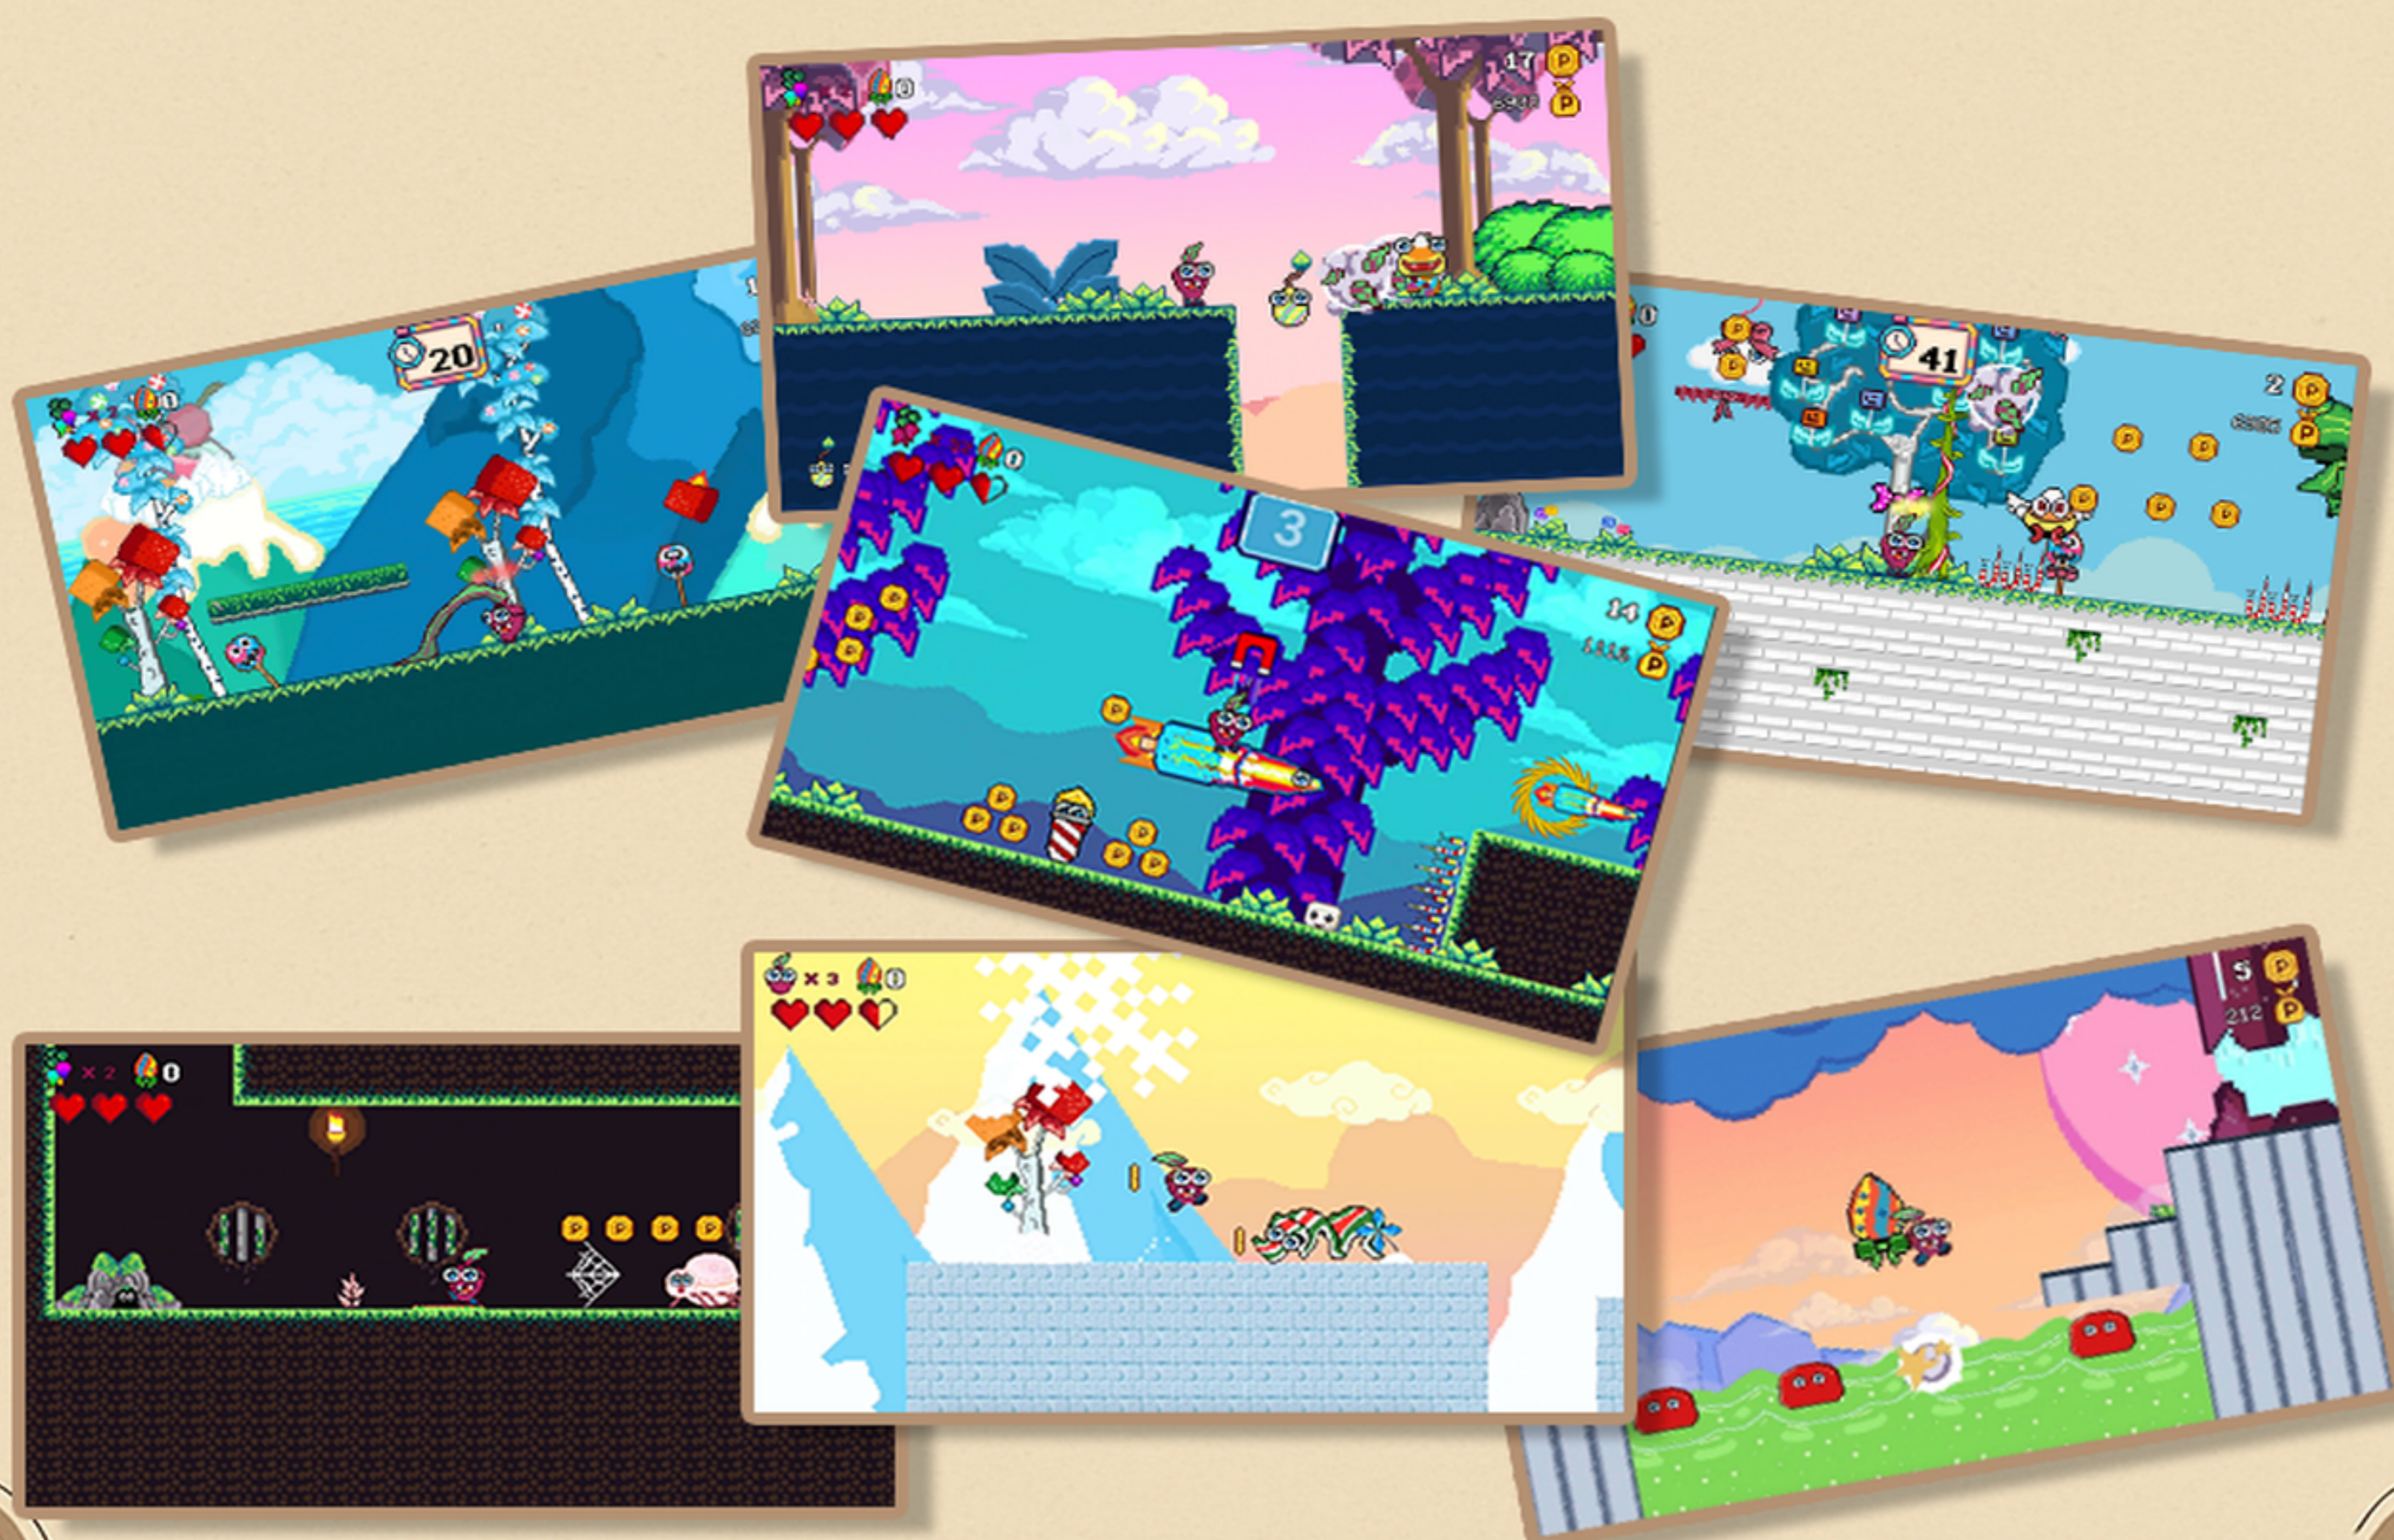

PETEY PEDRO unBEEtable Adventure[®]

CUENTO

Ayuda a **Petey Pedro** a regresar a casa después de caer en un mundo mágico donde los **DULCES** que eligió en lugar de una **REMOLACHA** saludable se han convertido en su peor pesadilla. Lo que comienza como un **sueño alimentado por azúcar** rápidamente se transforma en un desafío de supervivencia, lleno de **caos cubierto de caramelo** y una inquietante familiaridad.

Esto no es solo una batalla **contra el azúcar**, es la historia de un hijo que **no escuchó a su madre**.

En este extraño mundo, todo parece recordarle sus advertencias: enemigos con brazaletes, manos amenazantes con uñas rojas brillantes... todo recordándole a Petey Pedro la única voz que ignoró.

Sorpresa espinosa con listón.

Bad Apple

Sabe a tóxico.

Eggsploders

Huevo Bombas. Letales

The Sizzle Stopper

Al sol no le gusta esto.

MUNDOS

CONSEJOS Y TRUCOS

DOBLE SALTO

Un salto sobreexcitado no siempre sucede. ¡Tómate tu tiempo y rebota... rebota!

BUSCA EN TODAS PARTES

Hay caminos ocultos y objetos coleccionables por todos lados. ¿Ya buscaste por todos lados?