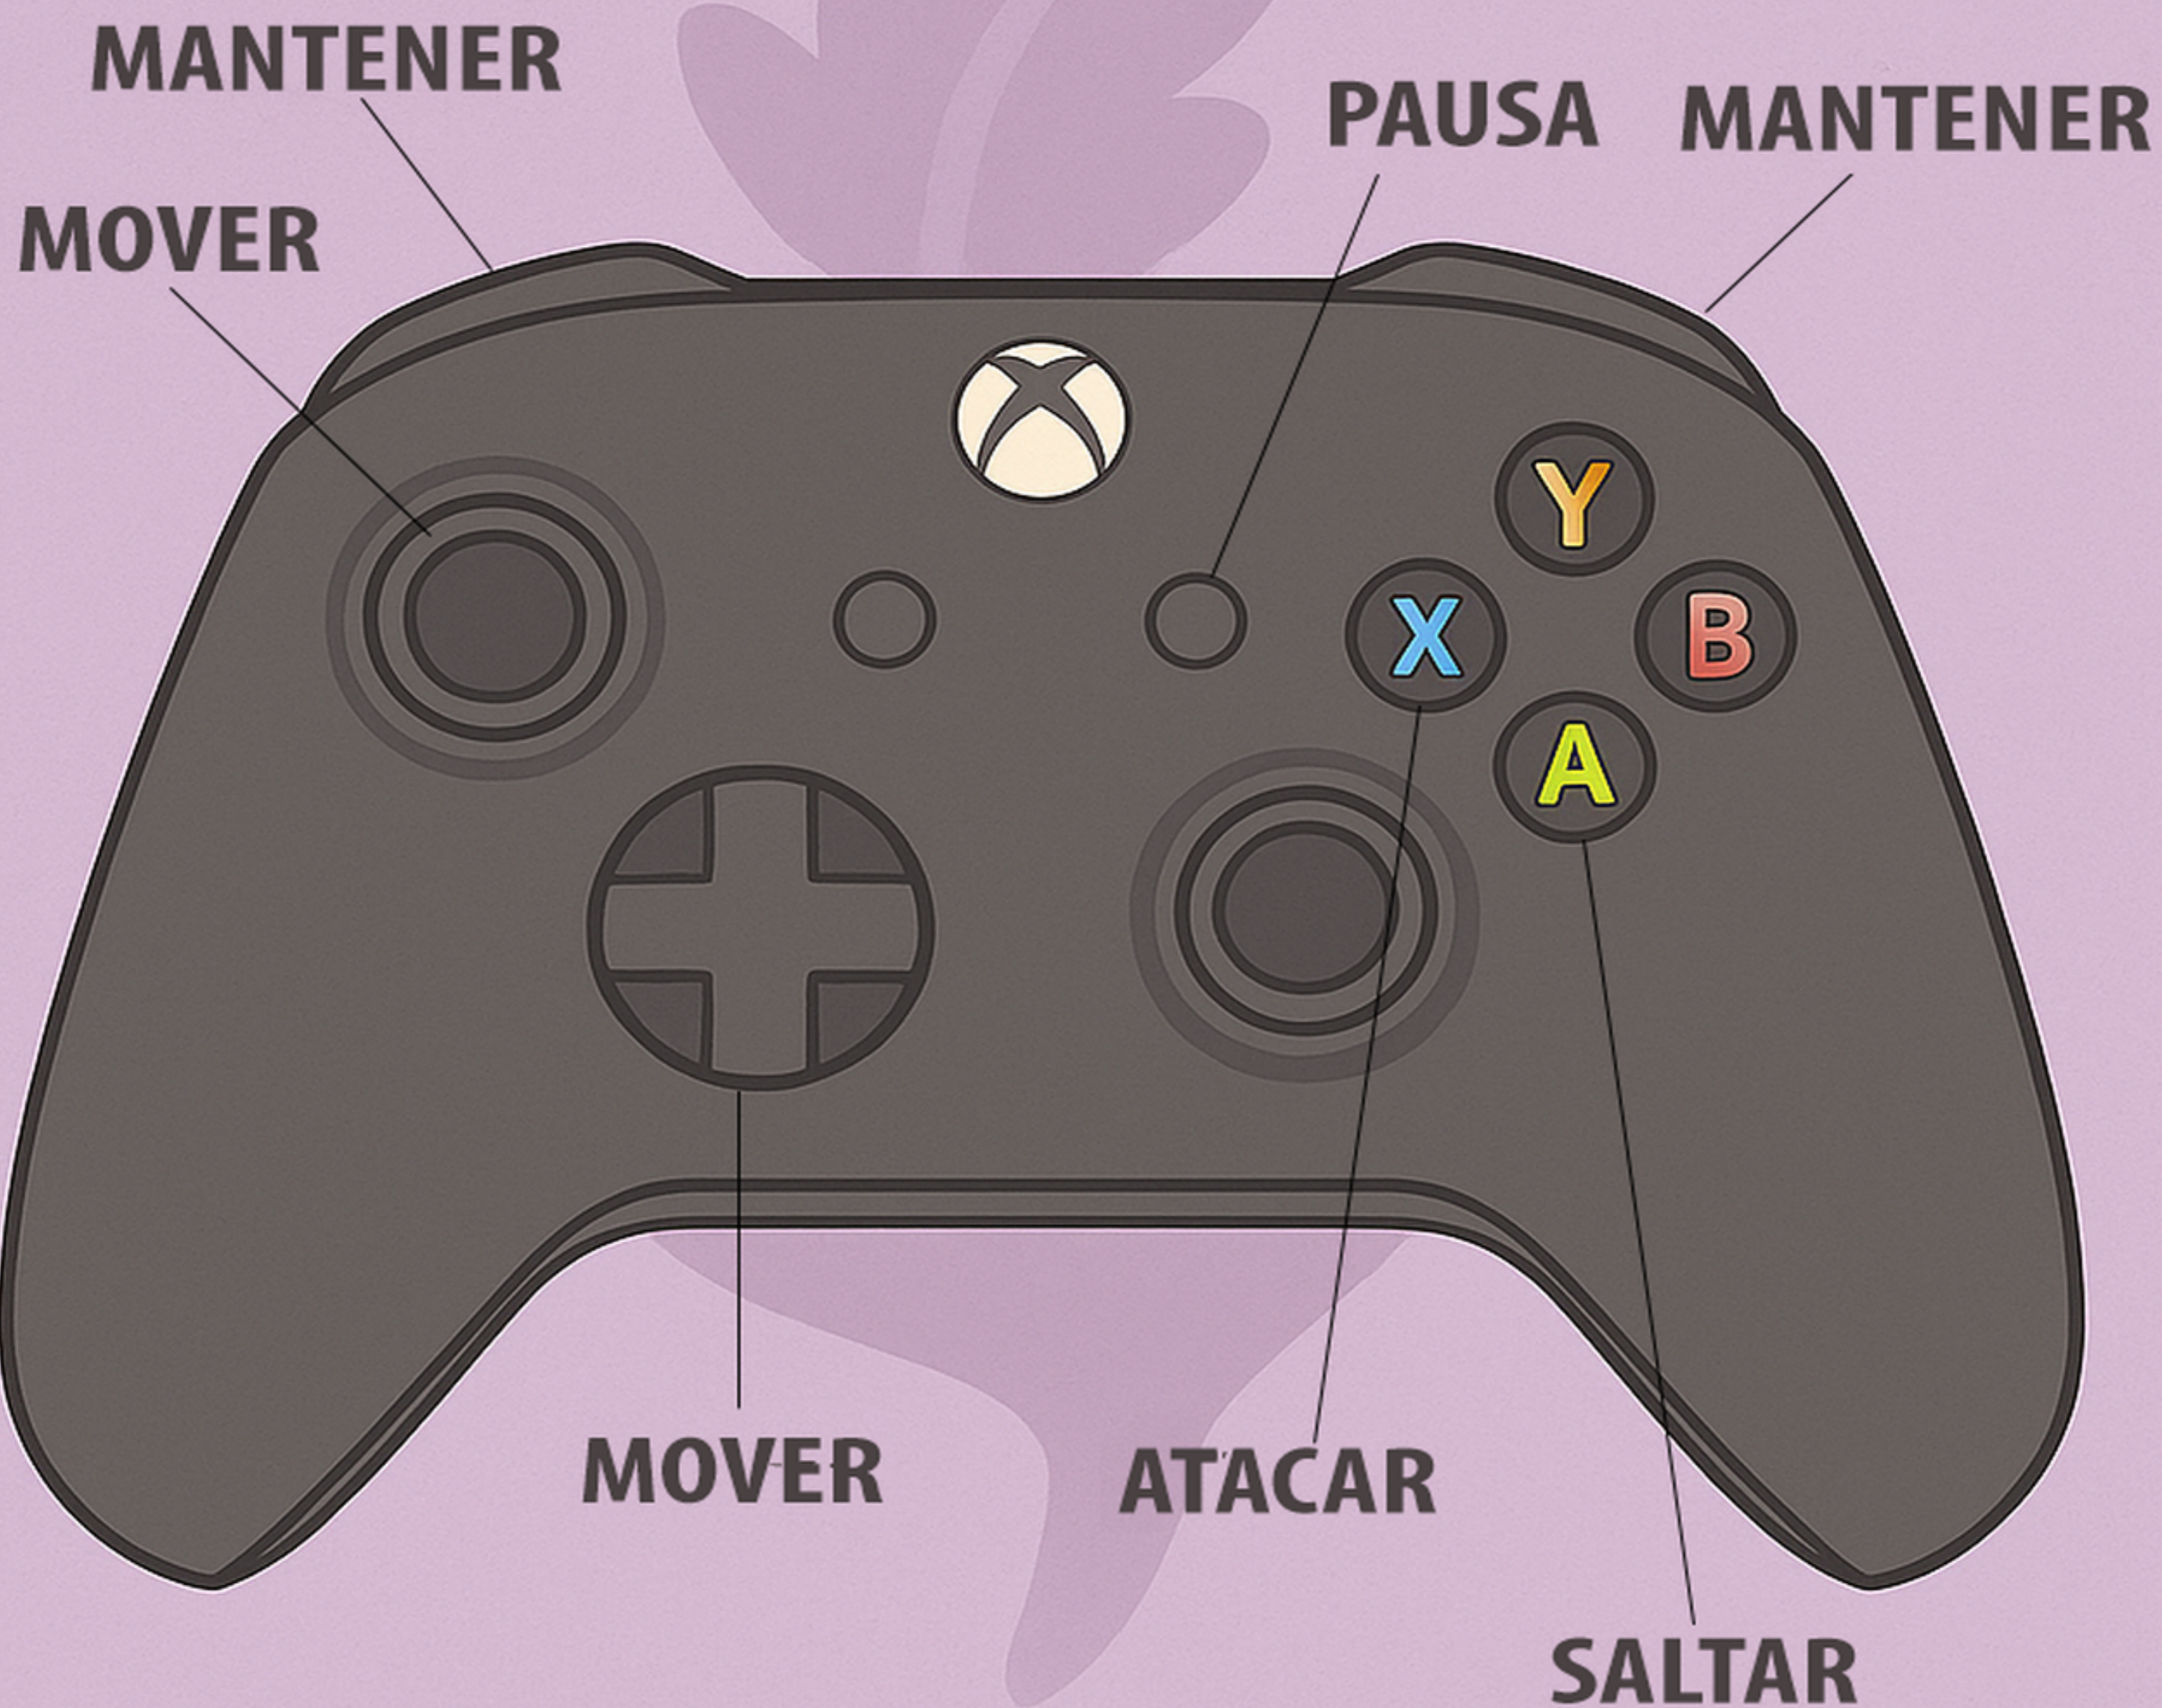

PETEY PEDRO unBEEtable Adventure[®]

CUENTO

Ayuda a **Petey Pedro** a regresar a casa después de caer en un mundo mágico donde los **DULCES** que eligió en lugar de una **REMOLACHA** saludable se han convertido en su peor pesadilla. Lo que comienza como un **sueño alimentado por azúcar** rápidamente se transforma en un desafío de supervivencia, lleno de **caos cubierto de caramelo** y una inquietante familiaridad.

Esto no es solo una batalla **contra el azúcar**, es la historia de un hijo que **no escuchó a su madre**.

En este extraño mundo, todo parece recordarle sus advertencias: enemigos con brazaletes, manos amenazantes con uñas rojas brillantes... todo recordándole a Petey Pedro la única voz que ignoró.

CONTROLES

PODER OCULAR

Dificultad Dinámica. Elige tu estilo de juego.

Originales

"Directo del cajón del destino."

Visión básica de remolacha. Perfectas para un plataformeo con estilo y detectar problemas antes de que te detecten.